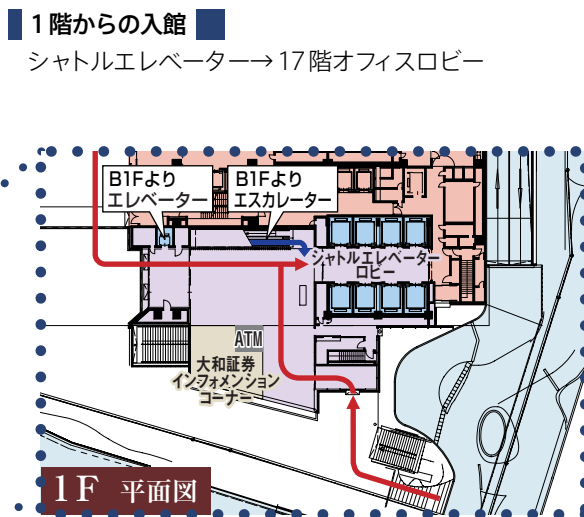

グラントウキョウ ノースタワーへのご案内

G R A N T O K Y O N O R T H T O W E R

交通機関

- JR東京駅八重洲北口改札口まで徒歩約1分(約50m)
- 東京メトロ丸ノ内線東京駅まで徒歩約4分(約320m)
- 東京メトロ東西線大手町駅まで徒歩約4分(約320m)
- 東京メトロ東西線日本橋駅まで徒歩約4分(約320m)
- 東京メトロ銀座線日本橋駅まで徒歩約4分(約320m)
- 半蔵門線三越前駅まで徒歩約5分(約400m)
- 浅草線日本橋駅まで徒歩約8分(約640m)

17F 大和証券グループ総合受付・18F 大和証券本店 大和コンファレンスホールへのご案内

地下1階からの入館
エントランスエレベーターまたはエスカレーター
→1階シャトルエレベーター→17階オフィスロビー

お問い合わせ先

大和証券グループ オフィスコンシェルジュ 受付 tel:03-5555-2525
〒100-6751 東京都千代田区丸の内1丁目9番1号グラントウキョウ ノースタワー