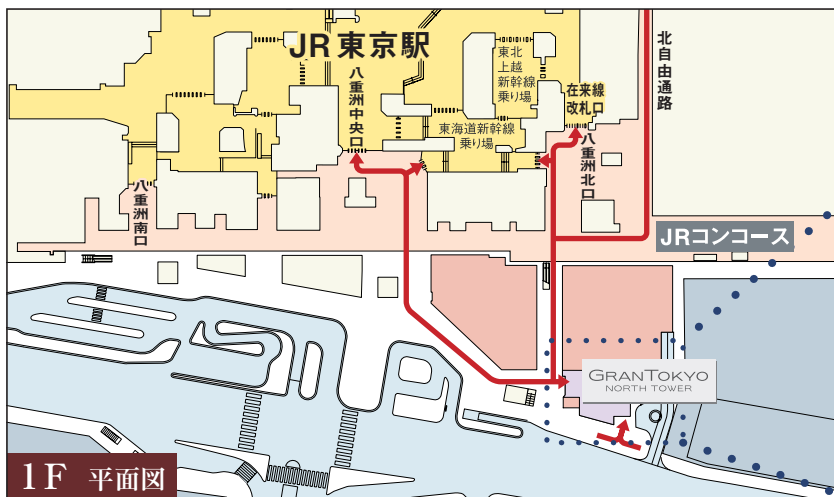

グラントウキョウ ノースタワーへのご案内

G R A N T O K Y O N O R T H T O W E R

交通機関

- JR東京駅八重洲北口改札口まで徒歩約1分(約50m)
- 東京メトロ丸ノ内線東京駅まで徒歩約4分(約320m)
- 東京メトロ東西線大手町駅まで徒歩約4分(約320m)
- 東京メトロ東西線日本橋駅まで徒歩約4分(約320m)
- 東京メトロ銀座線日本橋駅まで徒歩約4分(約320m)
- 半蔵門線三越前駅まで徒歩約5分(約400m)
- 浅草線日本橋駅まで徒歩約8分(約640m)

17F 大和証券グループ総合受付・18F 大和証券本店 大和コンファレンスホールへのご案内

地下1階からの入館
エントランスエレベーターまたはエスカレーター
→1階シャトルエレベーター→17階オフィスロビー

お問い合わせ先

大和証券グループ オフィスコンシェルジュ 受付 tel:03-5555-2525
〒100-6751 東京都千代田区丸の内1丁目9番1号グラントウキョウ ノースタワー