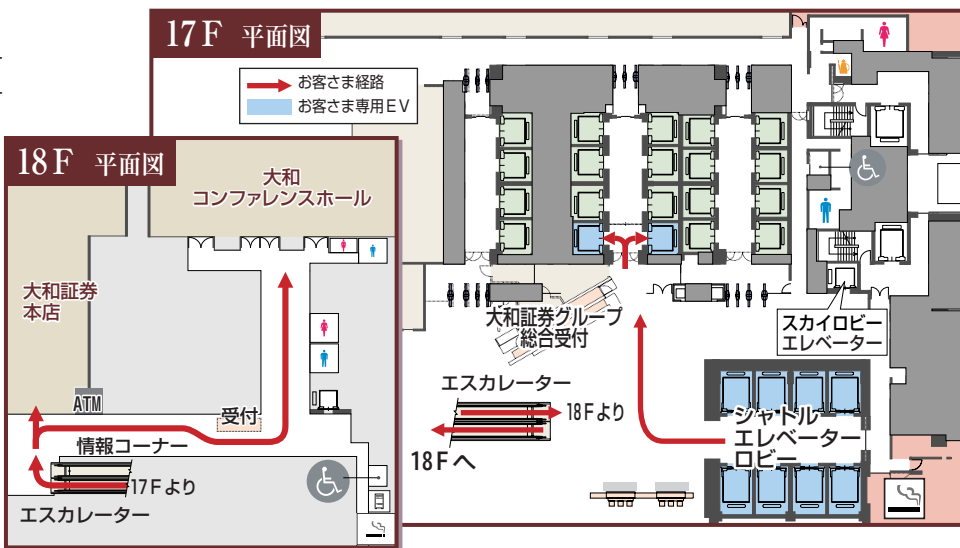

グラントウキョウ ノースタワーへのご案内

G R A N T O K Y O N O R T H T O W E R

交通機関

- JR東京駅八重洲北口改札口まで徒歩約1分(約50m)
- 東京メトロ丸ノ内線東京駅まで徒歩約4分(約320m)
- 東京メトロ東西線大手町駅まで徒歩約4分(約320m)
- 東京メトロ東西線日本橋駅まで徒歩約4分(約320m)
- 東京メトロ銀座線日本橋駅まで徒歩約4分(約320m)
- 半蔵門線三越前駅まで徒歩約5分(約400m)
- 浅草線日本橋駅まで徒歩約8分(約640m)

17F 大和証券グループ総合受付・18F 大和証券本店 大和コンファレンスホールへのご案内

地下1階からの入館
エントランスエレベーターまたはエスカレーター
→1階シャトルエレベーター→17階オフィスロビー

お問い合わせ先

大和証券グループ オフィスコンシェルジュ 受付 tel:03-5555-2525
〒100-6751 東京都千代田区丸の内1丁目9番1号グラントウキョウ ノースタワー