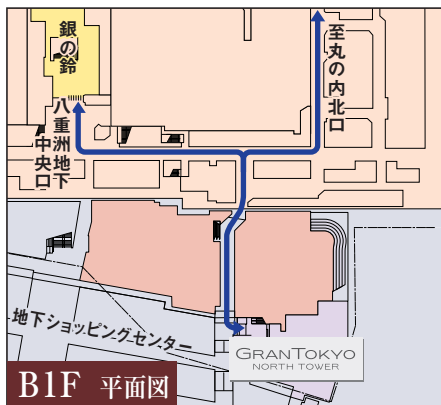

グラントウキョウ ノースタワーへのご案内

G R A N T O K Y O N O R T H T O W E R

交通機関

- JR東京駅八重洲北口改札口まで徒歩約1分(約50m)
- 東京メトロ丸ノ内線東京駅まで徒歩約4分(約320m)
- 東京メトロ東西線大手町駅まで徒歩約4分(約320m)
- 東京メトロ東西線日本橋駅まで徒歩約4分(約320m)
- 東京メトロ銀座線日本橋駅まで徒歩約4分(約320m)
- 半蔵門線三越前駅まで徒歩約5分(約400m)
- 浅草線日本橋駅まで徒歩約8分(約640m)

17F 大和証券グループ総合受付・18F 大和証券本店 大和コンファレンスホールへのご案内

地下1階からの入館
エントランスエレベーターまたはエスカレーター
→1階シャトルエレベーター→17階オフィスロビー

お問い合わせ先

大和証券グループ オフィスコンシェルジュ 受付 tel:03-5555-2525
〒100-6751 東京都千代田区丸の内1丁目9番1号グラントウキョウ ノースタワー